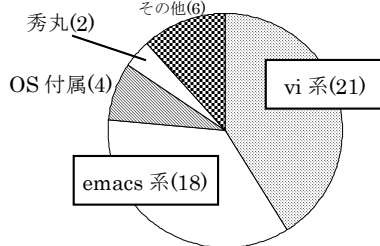

エディタは何使ってますか？

(回答 2 つまで)