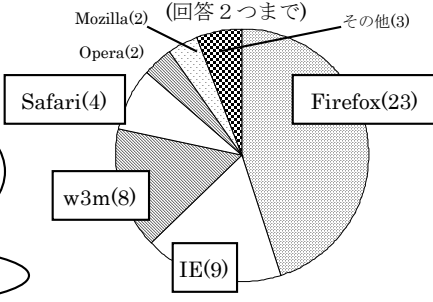

ブラウザは何を使っていますか？

(回答 2 つまで)