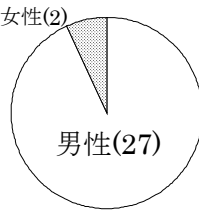

発足から8年、毎月の例会は100回を越え、全国のイベントに出没する元気な地域ユーザーズグループ「Nagoya *BSD Users' Group」通称「えぬばぐ」、今回はその実態に迫ります！

【組織】 参加者 197 アドレス ('08.7.30 現在)
 代表('08年) 別府 'kemo' 正章
 会計('08年) 野田 克己
 会計監査・選挙管理委員(随時)
 BUGs 連絡係(4名)・Web 書き人(10名)
 ML 管理人(2名) XCAST6 推進委員(随時)
 【参加団体】 BSD ユーザーズグループ連合
 【マスコットキャラクター】 えぬばぐでーもん君

【実態調査結果】

このアンケートは ML 参加者を対象として 7/30 ~ 8/6 の期間にメールで寄せられた回答を元に作成いたしました。有効回答率は15% (19通) でした。無回答や複数回答もあるため必ずしも回答数 100%とは限りません。

どんな人たちが？

男女比

世の中は半々ですが

年齢

むずかしい年頃ですね

住所