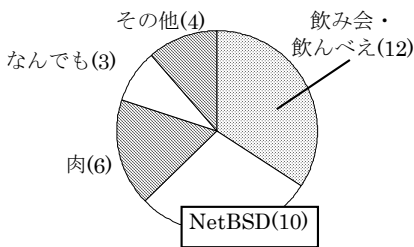

NBUG の N は何があう？