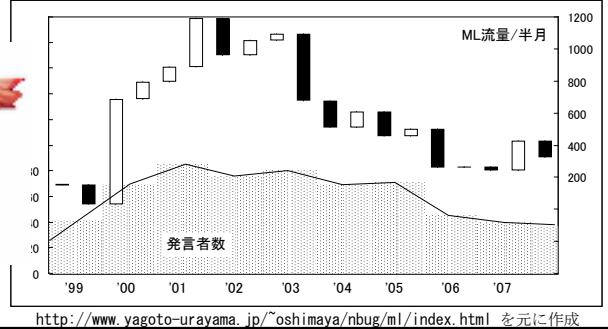

発足から8年、毎月の例会は100回を越え、全国のイベントに出没する元気な地域ユーザーズグループ「Nagoya *BSD Users' Group」通称「えぬばぐ」、今回はその実態に迫ります！

【組織】 参加者 197 アドレス ('08.7.30 現在)
 代表('08年) 別府 'kemo' 正章
 会計('08年) 野田 克己
 会計監査・選挙管理委員(随時)
 BUGs 連絡係(4名)・Web 書き人(10名)
 ML 管理人(2名) XCAST6 推進委員(随時)
 【参加団体】 BSD ユーザーズグループ連合
 【マスコットキャラクター】 えぬばぐでーもん君

【実態調査結果】

このアンケートは ML 参加者を対象として 7/30 ~ 8/6 の期間にメールで寄せられた回答を元に作成いたしました。有効回答率は15% (19通) でした。無回答や複数回答もあるため必ずしも回答数 100%とは限りません。

どんな人たちが？

男女比

世の中は半々ですが

年齢

むずかしい年頃ですね

住所