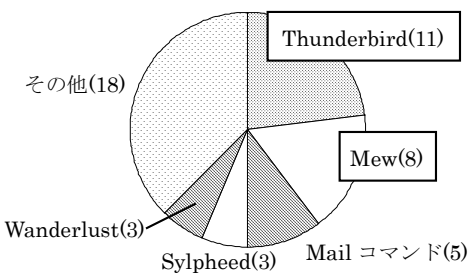

メールは何使ってますか？

(回答 2 つまで)