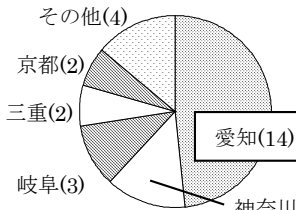

【実態調査結果】

このアンケートは ML 参加者を対象として 7/30 ~ 8/6 の期間にメールで寄せられた回答を元に作成いたしました。有効回答率は15% (19通) でした。無回答や複数回答もあるため必ずしも回答数 100%とは限りません。

どんな人たちが？

男女比

世の中は半々ですが

年齢

むずかしい年頃ですね

住所