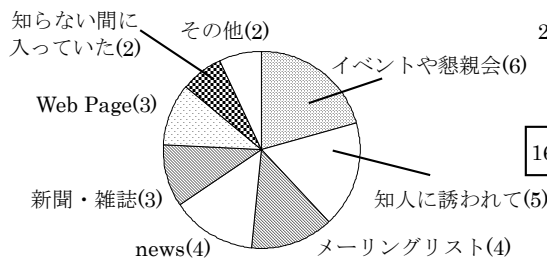

発足から8年、毎月の例会は100回を越え、全国のイベントに出没する元気な地域ユーザーズグループ「Nagoya *BSD Users' Group」通称「えぬばぐ」、今回はその実態に迫ります！

【組織】 参加者 197 アドレス ('08.7.30 現在)
代表('08年) 別府 'kemo' 正章
会計('08年) 野田 克己
会計監査・選挙管理委員(随時)
BUGs 連絡係(4名)・Web 書き人(10名)
ML 管理人(2名) XCAST6 推進委員(随時)
【参加団体】 BSD ユーザーズグループ連合
【マスコットキャラクター】 えぬばぐでーもん君

【実態調査結果】

このアンケートは ML 参加者を対象として 7/30 ~ 8/6 の期間にメールで寄せられた回答を元に作成いたしました。有効回答率は15% (19通) でした。無回答や複数回答もあるため必ずしも回答数 100%とは限りません。

どんな人たちが？

男女比

世の中は半々ですが

年齢

むずかしい年頃ですね

住所

その他(北海道・奈良・鳥取・岡山)

NBUG の N は何があう？

その他(猫好き・日本中どこへでも・鶴・長良川)

参加のきっかけは？

知らない間に!?

UNIX 歴は？

最長 22年 最短 6ヶ月

メールは何使ってますか？

(回答 2 つまで)

2票あったその他内訳(Gmail・Kmail・Macのmail・SeaMonkey・Outlook) その他いろいろ

エディタは何使ってますか？

(回答 2 つまで)

OSは何使ってますか？

(回答 2 つまで)

ああよかった・・・

何を期待してましたか？

(自由記述のため集計は要約)

アンケートに協力してくれた NBUG の皆様ありがとうございました

ブラウザは何を使っていますか？

(回答 2 つまで)

文書作成は何を使っていますか？

(回答 2 つまで)

エディタの人が結構多い