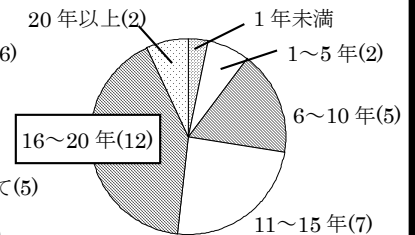

【実態調査結果】

このアンケートは ML 参加者を対象として 7/30 ~ 8/6 の期間にメールで寄せられた回答を元に作成いたしました。有効回答率は15% (19通) でした。無回答や複数回答もあるため必ずしも回答数 100%とは限りません。

どんな人たちが？

男女比

世の中は半々ですが

年齢

むずかしい年頃ですね

住所

その他(北海道・奈良・鳥取・岡山)

NBUG の N は何があう？

その他(猫好き・日本中どこへでも・鶴・長良川)

参加のきっかけは？

知らない間に!?

UNIX 歴は？

最長 22年 最短 6ヶ月

メールは何使ってますか？