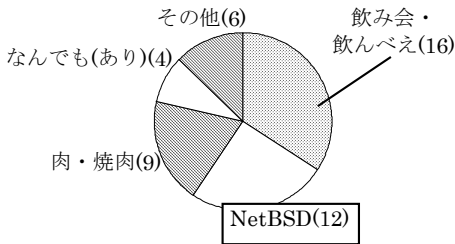

【参加団体】 BSD ユーザズグループ連合

【マスコットキャラクター】 えぬばぐでーもん君

http://www.yagoto-urayama.jp/~oshimaya/nbug/ml/index.html を元に作成

【実態調査結果】

このアンケートは ML 参加者を対象として 8/4 ~ 8/17 の期間にメールで作成いたしました。有効回答率は 16% (35 通) と昨年の調査の回答数 (39 通) を上回っております。矢印は順位の変動です。

どんな人たちが？

男女比

世の中は半々ですが

年齢

アラフォー!

住所

メンバーが関東・関西に散った傾向に

NBUG の N は何があう？