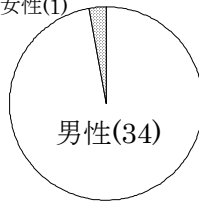

【参加団体】 BSD ユーザズグループ連合

【マスコットキャラクター】 えぬばぐでーもん君

http://www.yagoto-urayama.jp/~oshimaya/nbug/ml/index.html を元に作成

【実態調査結果】

このアンケートは ML 参加者を対象として 8/4 ~ 8/17 の期間にメールで作成いたしました。有効回答率は 16% (35 通) と昨年の調査の回答数 (39 通) を上回っております。矢印は順位の変動です。

どんな人たちが？

男女比

世の中は半々ですが

年齢

アラフォー!

住所

メンバーが関東・関西に散った傾向に

NBUG の N は何があう？