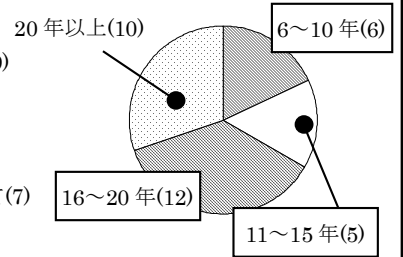

全国のイベントに出没する元気な地域ユーザズグループ「Nagoya *BSD Users' Group」通称「えぬばぐ」は2009年1月で10周年を迎えました！ OSC 恒例になりつつある実態調査で赤裸々にNBUGを紹介します！

【組織】 参加者 210 アドレス ('09.8.04 現在)

代表('09年) 別府 'kemo' 正章
会計('09年) 野田 克己
会計監査(随時) 選挙管理委員(毎年6月)
BUGs 連絡係(4名)・Web 書き人(10名)
ML 管理人(1名) XCAST6 推進委員(随時)

【参加団体】 BSD ユーザズグループ連合

【マスコットキャラクター】 えぬばぐでーもん君

【実態調査結果】

このアンケートは ML 参加者を対象として 8/4 ~ 8/17 の期間にメールで作成いたしました。有効回答率は 16% (35 通) と昨年の調査の回答数 (39 通) を上回っております。矢印は順位の変動です。

どんな人たちが？

男女比

世の中は半々ですが

年齢

アラフォー!

住所

メンバーが関東・関西に散った傾向に

NBUG の N は何があう？

その他(何か楽しい・日本・ネタ・ノリタケドーム etc.)

参加のきっかけは？

イベント・懇親会は大切ですね

UNIX 歴は？

最長 30年 最短 8年

メールは何使ってますか？

(回答 2 つまで)

2票以上あったその他内訳(Wanderlust・SeaMonkey・Gnus・メールコマンド) その他

エディタは何使ってますか？

(回答 2 つまで)

OSは何使ってますか？

(回答 2 つまで)

Linux の人も多いです

何を期待してましたか？

(自由記述のため集計は要約)

NBUG に興味があれば ⇒ <http://www.nagoya.bug.gr.jp>

ブラウザは何を使っていますか？

(回答 2 つまで)

プログラム言語は何を使っていますか？

(回答 2 つまで)

今回初質問、意外と堅実