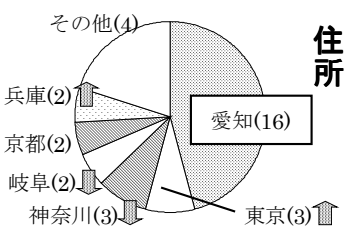

【参加団体】 BSD ユーザズグループ連合

【マスコットキャラクター】 えぬばぐでーもん君

http://www.yagoto-urayama.jp/~oshimaya/nbug/ml/index.html を元に作成

【実態調査結果】

このアンケートは ML 参加者を対象として 8/4 ~ 8/17 の期間にメールで作成いたしました。有効回答率は 16% (35 通) と昨年の調査の回答数 (39 通) を上回っております。矢印は順位の変動です。

どんな人たちが？

男女比

世の中は半々ですが

年齢

アラフォー!

住所

メンバーが関東・関西に散った傾向に

NBUG の N は何があう？