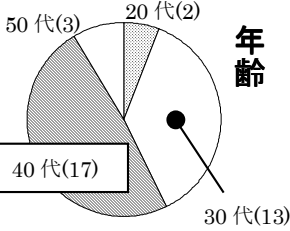

全国のイベントに出没する元気な地域ユーザズグループ「Nagoya *BSD Users' Group」通称「えぬばぐ」は2009年1月で10周年を迎えました！ OSC 恒例になりつつある実態調査で赤裸々にNBUGを紹介します！

【組織】 参加者 210 アドレス ('09.8.04 現在)

代表('09年) 別府 'kemo' 正章
会計('09年) 野田 克己
会計監査(随時) 選挙管理委員(毎年6月)
BUGs 連絡係(4名)・Web 書き人(10名)
ML 管理人(1名) XCAST6 推進委員(随時)

【参加団体】 BSD ユーザズグループ連合

【マスコットキャラクター】 えぬばぐでーもん君

【実態調査結果】

このアンケートは ML 参加者を対象として 8/4 ~ 8/17 の期間にメールで作成いたしました。有効回答率は 16% (35 通) と昨年の調査の回答数 (39 通) を上回っております。矢印は順位の変動です。

どんな人たちが？

男女比

世の中は半々ですが

年齢

アラフォー!

住所

メンバーが関東・関西に散った傾向に

NBUG の N は何があう？

その他(何か楽しい・日本・ネタ・ノリタケドーム etc.)

参加のきっかけは？

イベント・懇親会は大切ですね

UNIX 歴は？

最長 30年 最短 8年

メールは何使ってますか？

(回答 2 つまで)

2票以上あったその他内訳(Wanderlust・SeaMonkey・Gnus・メールコマンド) その他

エディタは何使ってますか？

(回答 2 つまで)

OSは何使ってますか？

(回答 2 つまで)

Linux の人も多いです

何を期待してましたか？

(自由記述のため集計は要約)

NBUG に興味があれば ⇒ <http://www.nagoya.bug.gr.jp>

ブラウザは何を使っていますか？

(回答 2 つまで)

プログラム言語は何を使っていますか？

(回答 2 つまで)

今回初質問、意外と堅実