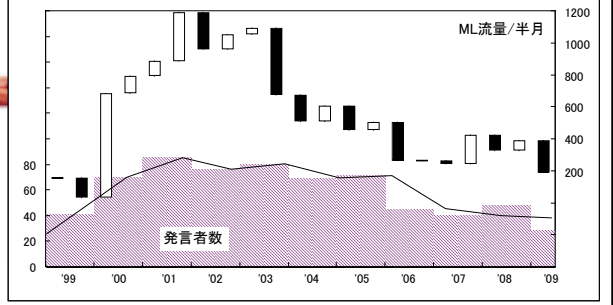

全国のイベントに出没する元気な地域ユーザズグループ「Nagoya \*BSD Users' Group」通称「えぬばぐ」は2009年1月で10周年を迎えました！ OSC 恒例になりつつある実態調査で赤裸々にNBUGを紹介します！

【組織】 参加者 210 アドレス ('09.8.04 現在)

代表('09年) 別府 'kemo' 正章  
会計('09年) 野田 克己  
会計監査(随時) 選挙管理委員(毎年6月)  
BUGs 連絡係(4名)・Web 書き人(10名)  
ML 管理人(1名) XCAST6 推進委員(随時)

【参加団体】 BSD ユーザズグループ連合

【マスコットキャラクター】 えぬばぐでーもん君

http://www.yagoto-urayama.jp/~oshimaya/nbug/ml/index.html を元に作成

【実態調査結果】

このアンケートは ML 参加者を対象として 8/4 ~ 8/17 の期間にメールで作成いたしました。有効回答率は 16% (35 通) と昨年の調査の回答数 (39 通) を上回っております。矢印は順位の変動です。