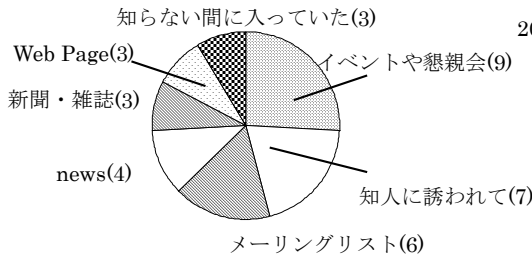

全国のイベントに出没する元気な地域ユーザズグループ「Nagoya *BSD Users' Group」通称「えぬばぐ」は2009年1月で10周年を迎えました！ OSC 恒例になりつつある実態調査で赤裸々にNBUGを紹介します！

【組織】 参加者 210 アドレス ('09.8.04 現在)

代表('09年) 別府 'kemo' 正章
会計('09年) 野田 克己
会計監査(随時) 選挙管理委員(毎年6月)
BUGs 連絡係(4名)・Web 書き人(10名)
ML 管理人(1名) XCAST6 推進委員(随時)

【参加団体】 BSD ユーザズグループ連合

【マスコットキャラクター】 えぬばぐでーもん君

【実態調査結果】

このアンケートは ML 参加者を対象として 8/4 ~ 8/17 の期間にメールで作成いたしました。有効回答率は 16% (35 通) と昨年の調査の回答数 (39 通) を上回っております。矢印は順位の変動です。

どんな人たちが？

男女比

世の中は半々ですが

年齢

アラフォー!

住所

メンバーが関東・関西に散った傾向に

NBUG の N は何があう？

その他(何か楽しい・日本・ネタ・ノリタケドーム etc.)

参加のきっかけは？

イベント・懇親会は大切ですね

UNIX 歴は？

最長 30年 最短 8年

メールは何使ってますか？

(回答 2 つまで)

2票以上あったその他内訳(Wanderlust・SeaMonkey・Gnus・メールコマンド) その他

エディタは何使ってますか？

(回答 2 つまで)

OSは何使ってますか？

(回答 2 つまで)

Linux の人も多いです

何を期待してましたか？

(自由記述のため集計は要約)

NBUG に興味があれば ⇒ <http://www.nagoya.bug.gr.jp>

ブラウザは何を使っていますか？

(回答 2 つまで)

プログラム言語は何を使っていますか？

(回答 2 つまで)

今回初質問、意外と堅実